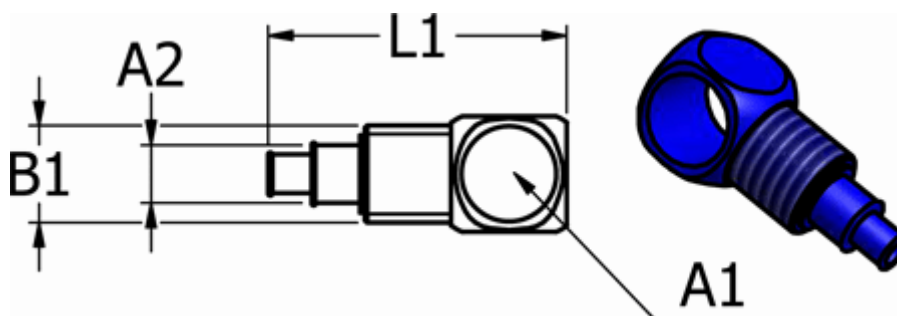

Varenummer: 5861311

Beskrivelse: Push-on fitting POM 13/11, Ø6/4 for gevind G 1/8"
banjoring, blå

Mål

For slange A2	= 6/4
Gevind på banjobolt	= G 1/8"
L1	= 31
Til banjobolt A1	= 14/11
Til omløber B1	= 16/12 M10x1